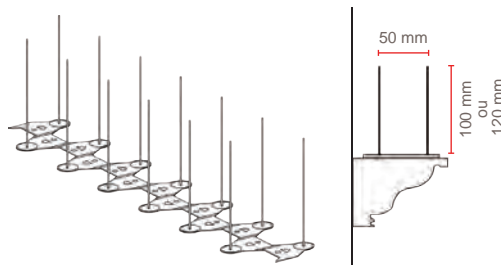

Pose rapide, simple et précise :

- par collage au silicone
- par vissage ou clouage

Préconisation pour un collage optimal : silicone **SELFIXING®**

ECOCLIPS 3 se pose sur tous types de gouttières ayant un ourlet de 12 à 30 mm (métalliques ou matériaux synthétiques).

- pose par simple clipsage sur le profil extérieur de la gouttière.

PIGEON

CORNEILLE

PIE

MOUETTE

CORBEAU

PALOMBE

GOËLAND

Pics dissuasifs pour l'éloignement des oiseaux. recommandé pour des zones de pressions moyennes et fortes.

ECOPIE® E2

REF.	DESIGN	COND.
ECO143	E2 PCB 100 mm	50 m Linéaires

- Dimensions produit : long. 33 x larg. 6 x haut. 10 cm.
- 13 tiges sur 2 rangées.
- Dimensions emballage : carton de 41 x 35 x 30 cm pour 6,5 kg.
- Largeur protégée : de 6 cm à 10 cm.
- Protection: pigeons, corneilles et pies.
- Tige inox 302 / **STEELINOX®** / **STEELINOX®+** Ø 1,3 mm.

ECO147	E2 PCB 120 mm	50 m Linéaires
--------	---------------	----------------

- Dimensions produit : long. 33 x larg. 6 x haut. 12 cm.
- 13 tiges sur 2 rangées.
- Dimensions emballage : carton de 41 x 35 x 30 cm pour 7 kg.
- Largeur protégée : de 6 cm à 10 cm.
- Protection: pigeons, corneilles et pies.
- Tige inox 302 / **STEELINOX®** / **STEELINOX®+** Ø 1,3 mm.