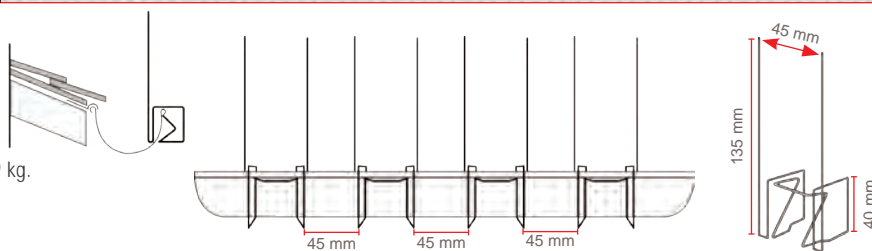

ECO147	E2 PCB 120 mm	50 m Linéaires
--------	---------------	----------------

- Dimensions produit : long. 33 x larg. 6 x haut. 12 cm.
- 13 tiges sur 2 rangées.
- Dimensions emballage : carton de 41 x 35 x 30 cm pour 7 kg.
- Largeur protégée : de 6 cm à 10 cm.
- Protection: pigeons, corneilles et pies.
- Tige inox 302 / **STEELINOX®** / **STEELINOX®+** Ø 1,3 mm.

ECOPIE® E4

REF.	DESIGN	COND.
ECO146	E4 PCB 85/115 mm	50 m Linéaires

- Dimensions produit : long. 33 x larg. 14 x haut. 8,5/11,5 cm.
- 26 tiges sur 4 rangées.
- Dimensions emballage : carton de 70,5 x 51,5 x 32 cm pour 9,5 kg.
- Largeur protégée : de 14 cm à 19 cm.
- Protection: pigeons, corneilles, pies, mouettes, corbeaux et palombes.
- Tige inox 302 / **STEELINOX®** / **STEELINOX®+** Ø 1,3 mm

ECOPIE® E6200

REF.	DESIGN	COND.
ECO105	E6 PCB 85/100/120mm	20 m Linéaires

- Dimensions produit : long. 33,7 x larg. 20 x haut. 8,5/10/12 cm.
- 36 tiges sur 6 rangées.
- Dimensions emballage : carton de 45 x 36 x 45 cm pour 5,8 kg.
- Largeur protégée : de 20 cm à 25 cm.
- Protection: pigeons, corneilles, pies, mouettes, corbeaux, palombes et goélands.
- Tige inox 302 - Ø 1,4 mm.

ECOCLIPS 3

REF.	DESIGN	COND.
ECO145	Ecoclips 3	20 m Linéaires

- 240 clips soit 12 clips/mètre.
- Ourlets de gouttière ayant un diamètre de 12 à 30 mm.
- Dimensions produit : larg. 4,5 x haut. 13,5 cm.
- Dimensions emballage : carton de 35,5 x 22,5 x 15 cm pour 1,9 kg.
- Largeur protégée : rebords de gouttière.
- Protection : pigeons, corneilles et pies.
- Tige **STEELINOX®** / **STEELINOX®+** Ø 1,3 mm.