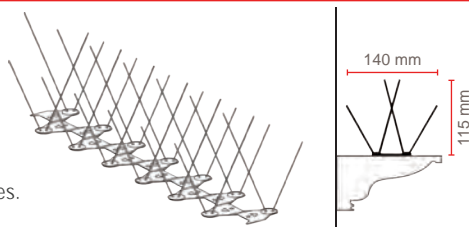

ECOPIE® E4

REF.	DESIGN	COND.
ECO146	E4 PCB 85/115 mm	50 m Linéaires

- Dimensions produit : long. 33 x larg. 14 x haut. 8,5/11,5 cm.
- 26 tiges sur 4 rangées.
- Dimensions emballage : carton de 70,5 x 51,5 x 32 cm pour 9,5 kg.
- Largeur protégée : de 14 cm à 19 cm.
- Protection: pigeons, corneilles, pies, mouettes, corbeaux et palombes.
- Tige inox 302 / **STEELINOX®** / **STEELINOX®+** Ø 1,3 mm