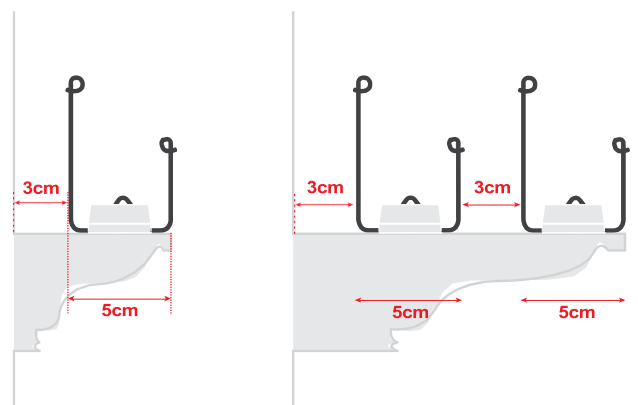

CABLE BIRD® 2

DEPIGEX SA

Impasse Clos-à-Pugin 14
1562 Corcelles-près-Payerne
Website : ecopic.ch

Tél : 026 660 42 43
Fax : 026 660 54 13
E-mail : ecopic@bluewin.ch