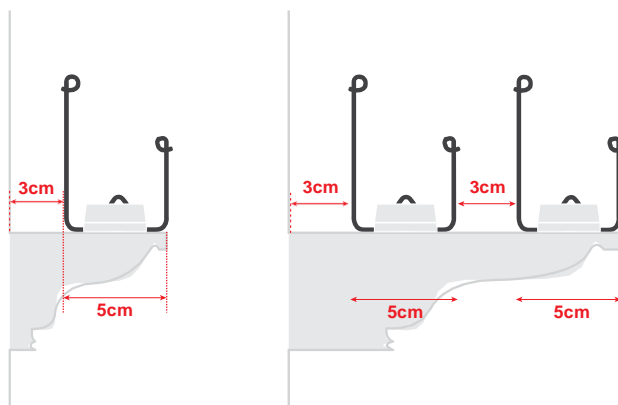

CABLE BIRD® 2

DEPIGEX SA

Impasse Clos-à-Pugin 14
1562 Corcelles-près-Payerne
Website : ecopic.ch

Tél : 026 660 42 43
Fax : 026 660 54 13
E-mail : ecopic@bluewin.ch