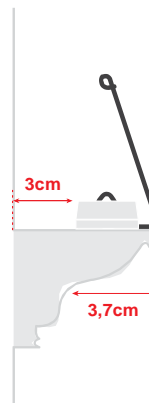

Mode d'emploi:

- Voir la fiche de pose

CABLE BIRD® 2

DEPIGEX SA

Impasse Clos-à-Pugin 14
1562 Corcelles-près-Payerne
Website : ecopic.ch

Tél : 026 660 42 43
Fax : 026 660 54 13
E-mail : ecopic@bluewin.ch